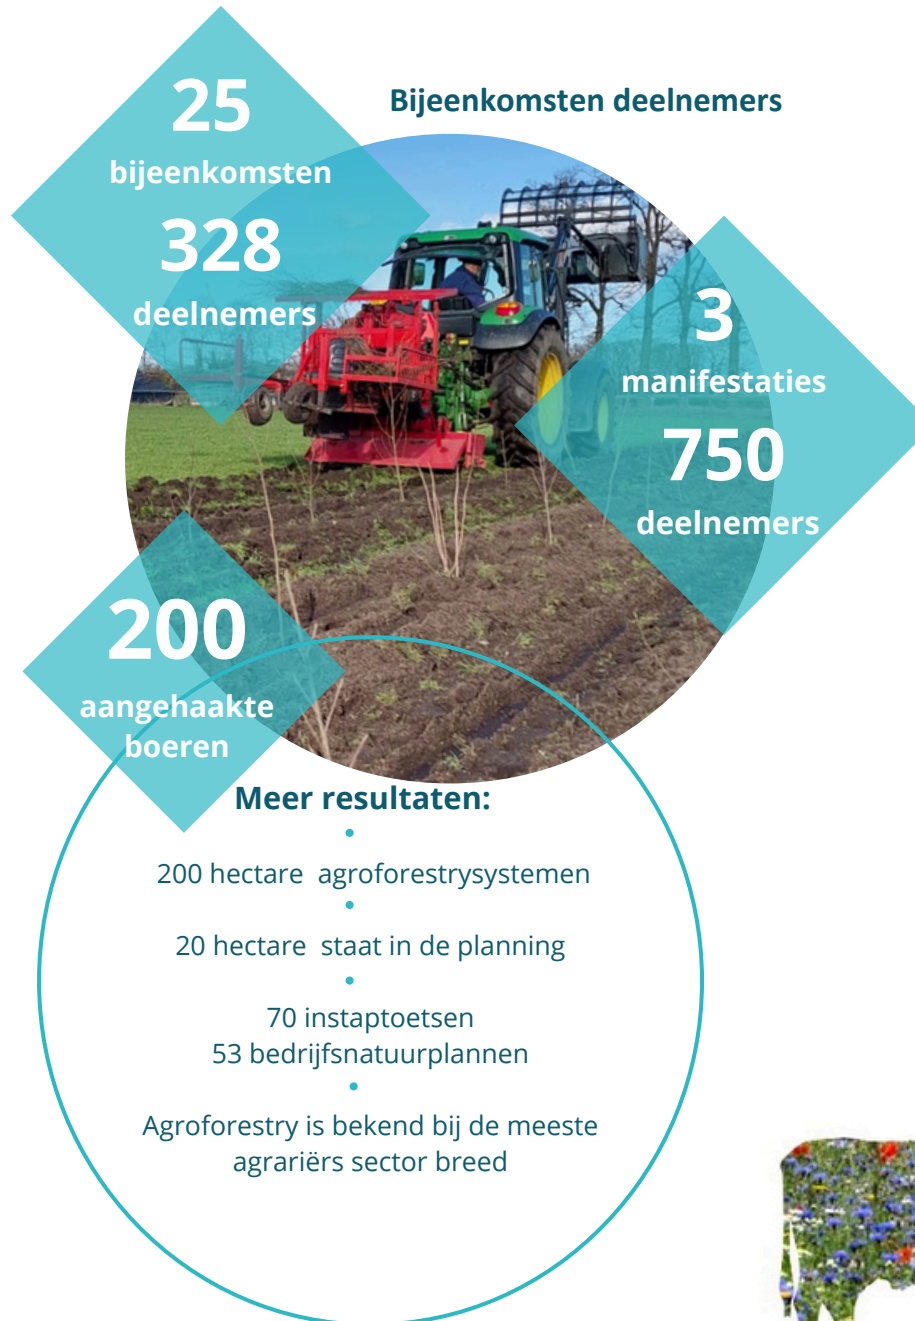

Resultaten 2022-2024 Agroforestry

Jarenlang werden bomen door boeren gezien als obstakel voor schaalvergroting, intensivering en specialisatie. Maar steeds meer boeren ontdekken de beperkingen van het huidige gangbare systeem. Een groeiende groep ondernemers is op zoek naar alternatieven die beter zijn voor de bodem, het water en het klimaat, en die tegelijkertijd zorgen voor een diversere en stabielere productie. Dit vraagt om een natuur-inclusief landbouwsysteem met nieuwe verdienmodellen. Agroforestry kan één van de oplossingen zijn.

Wat is agroforestry?

Agroforestry is het integreren van nuttige bomen in de agrarische bedrijfsvoering. Dit innovatieve systeem combineert landbouw en natuur, en maakt gebruik van natuurlijke processen. Dit draagt bij aan een gezonde bodem en dieren, meer biodiversiteit en een duurzaam bedrijfsmodel.

Van 2022 tot 2024 organiseerde het Agroforestry Netwerk Gelderland met de betrokken partners workshops en excursies om boeren te ondersteunen bij het toepassen van agroforestry. Voor circa 50 ondernemers zijn op maat gemaakte agroforestry-bedrijfsplannen ontwikkeld, die hen hebben geholpen bij de oriëntatie en planvorming. Veel van deze boeren zetten nu de stap om hun plannen in praktijk te brengen.

Platform
Natuurinclusieve
landbouw Gelderland

Agroforestry-bedrijfsplannen

Bij zo'n 53 agrarische ondernemers is door een expert een agroforestry-plan opgesteld. Samen met de ondernemer is gekeken welke rol agroforestry kan spelen in het toekomstperspectief van hun bedrijven. In deze plannen staat de onderneming, de boer, de familie en hun beoogde richting altijd centraal. Op 70 bedrijven is een instaptoets gemaakt.